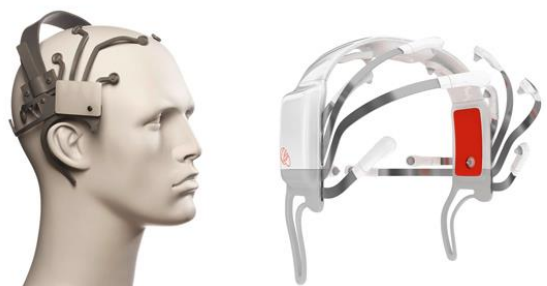

Vybavenie laboratória HW:

Eyetracking analýza

- Eye Tracking Glasses 2 Wireless Analysis

- iView X™ RED500 Laptop System
- REDn Scientific System (60Hz)

Analýza mozgovej aktivity

- Emotiv EEG neuroheadset

- EMOTIV Insight EEG neuroheadset

Snímače telesnej aktivity

- telemetrický systém BIOHARNESS

- snímače krvného tlaku, pulzu, teploty a odporu kože

Vybavenie laboratória SW:

- SMI Scientific Center Premium edition
- SMI BeGaze

- EMOTIV Enterprise Plus Edition