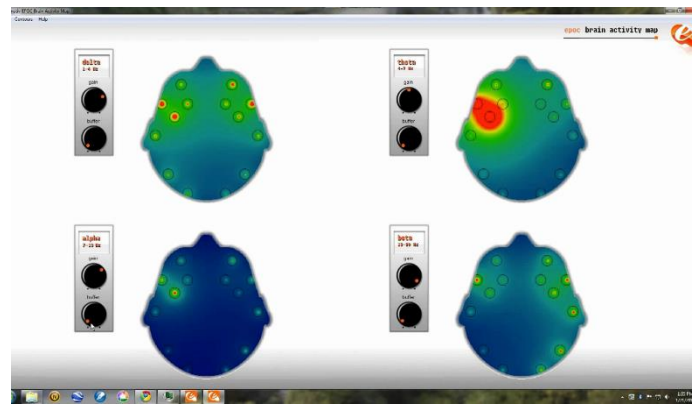

Vybavenie laboratória HW:

Eyetracking analýza

- Eye Tracking Glasses 2 Wireless Analysis

- iView X™ RED500 Laptop System
- REDn Scientific System (60Hz)

Analýza mozgovej aktivity

- Emotiv EEG neuroheadset

- EMOTIV Insight EEG neuroheadset

Snímače telesnej aktivity

- telemetrický systém BIOHARNESS

- snímače krvného tlaku, pulzu, teploty a odporu kože

Vybavenie laboratória SW:

- SMI Scientific Center Premium edition
- SMI BeGaze

- EMOTIV Enterprise Plus Edition

- EMOTIV EPOC brain activity map

- MP36R ENTERPRISE SYSTEM

- Imotions