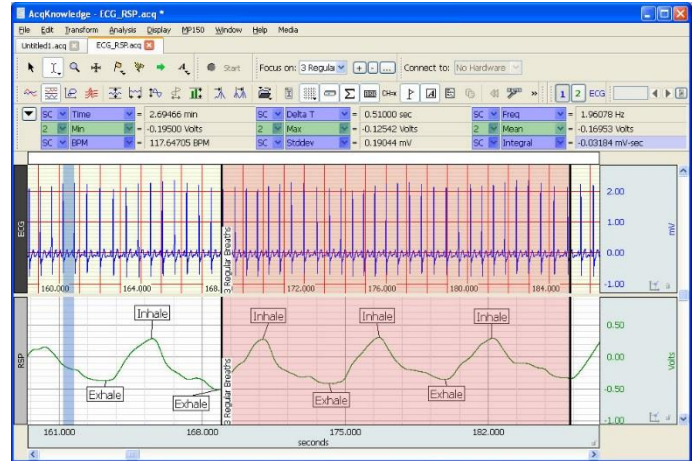

Vybavenie laboratória HW:

Eyetracking analýza

- Eye Tracking Glasses 2 Wireless Analysis

- iView X™ RED500 Laptop System
- REDn Scientific System (60Hz)

Analýza mozgovej aktivity

- Emotiv EEG neuroheadset

- EMOTIV Insight EEG neuroheadset

Snímače telesnej aktivity

- telemetrický systém BIOHARNESS

- snímače krvného tlaku, pulzu, teploty a odporu kože

Vybavenie laboratória SW:

- SMI Scientific Center Premium edition
- SMI BeGaze

- EMOTIV Enterprise Plus Edition

- EMOTIV EPOC brain activity map

- MP36R ENTERPRISE SYSTEM

- Imotions